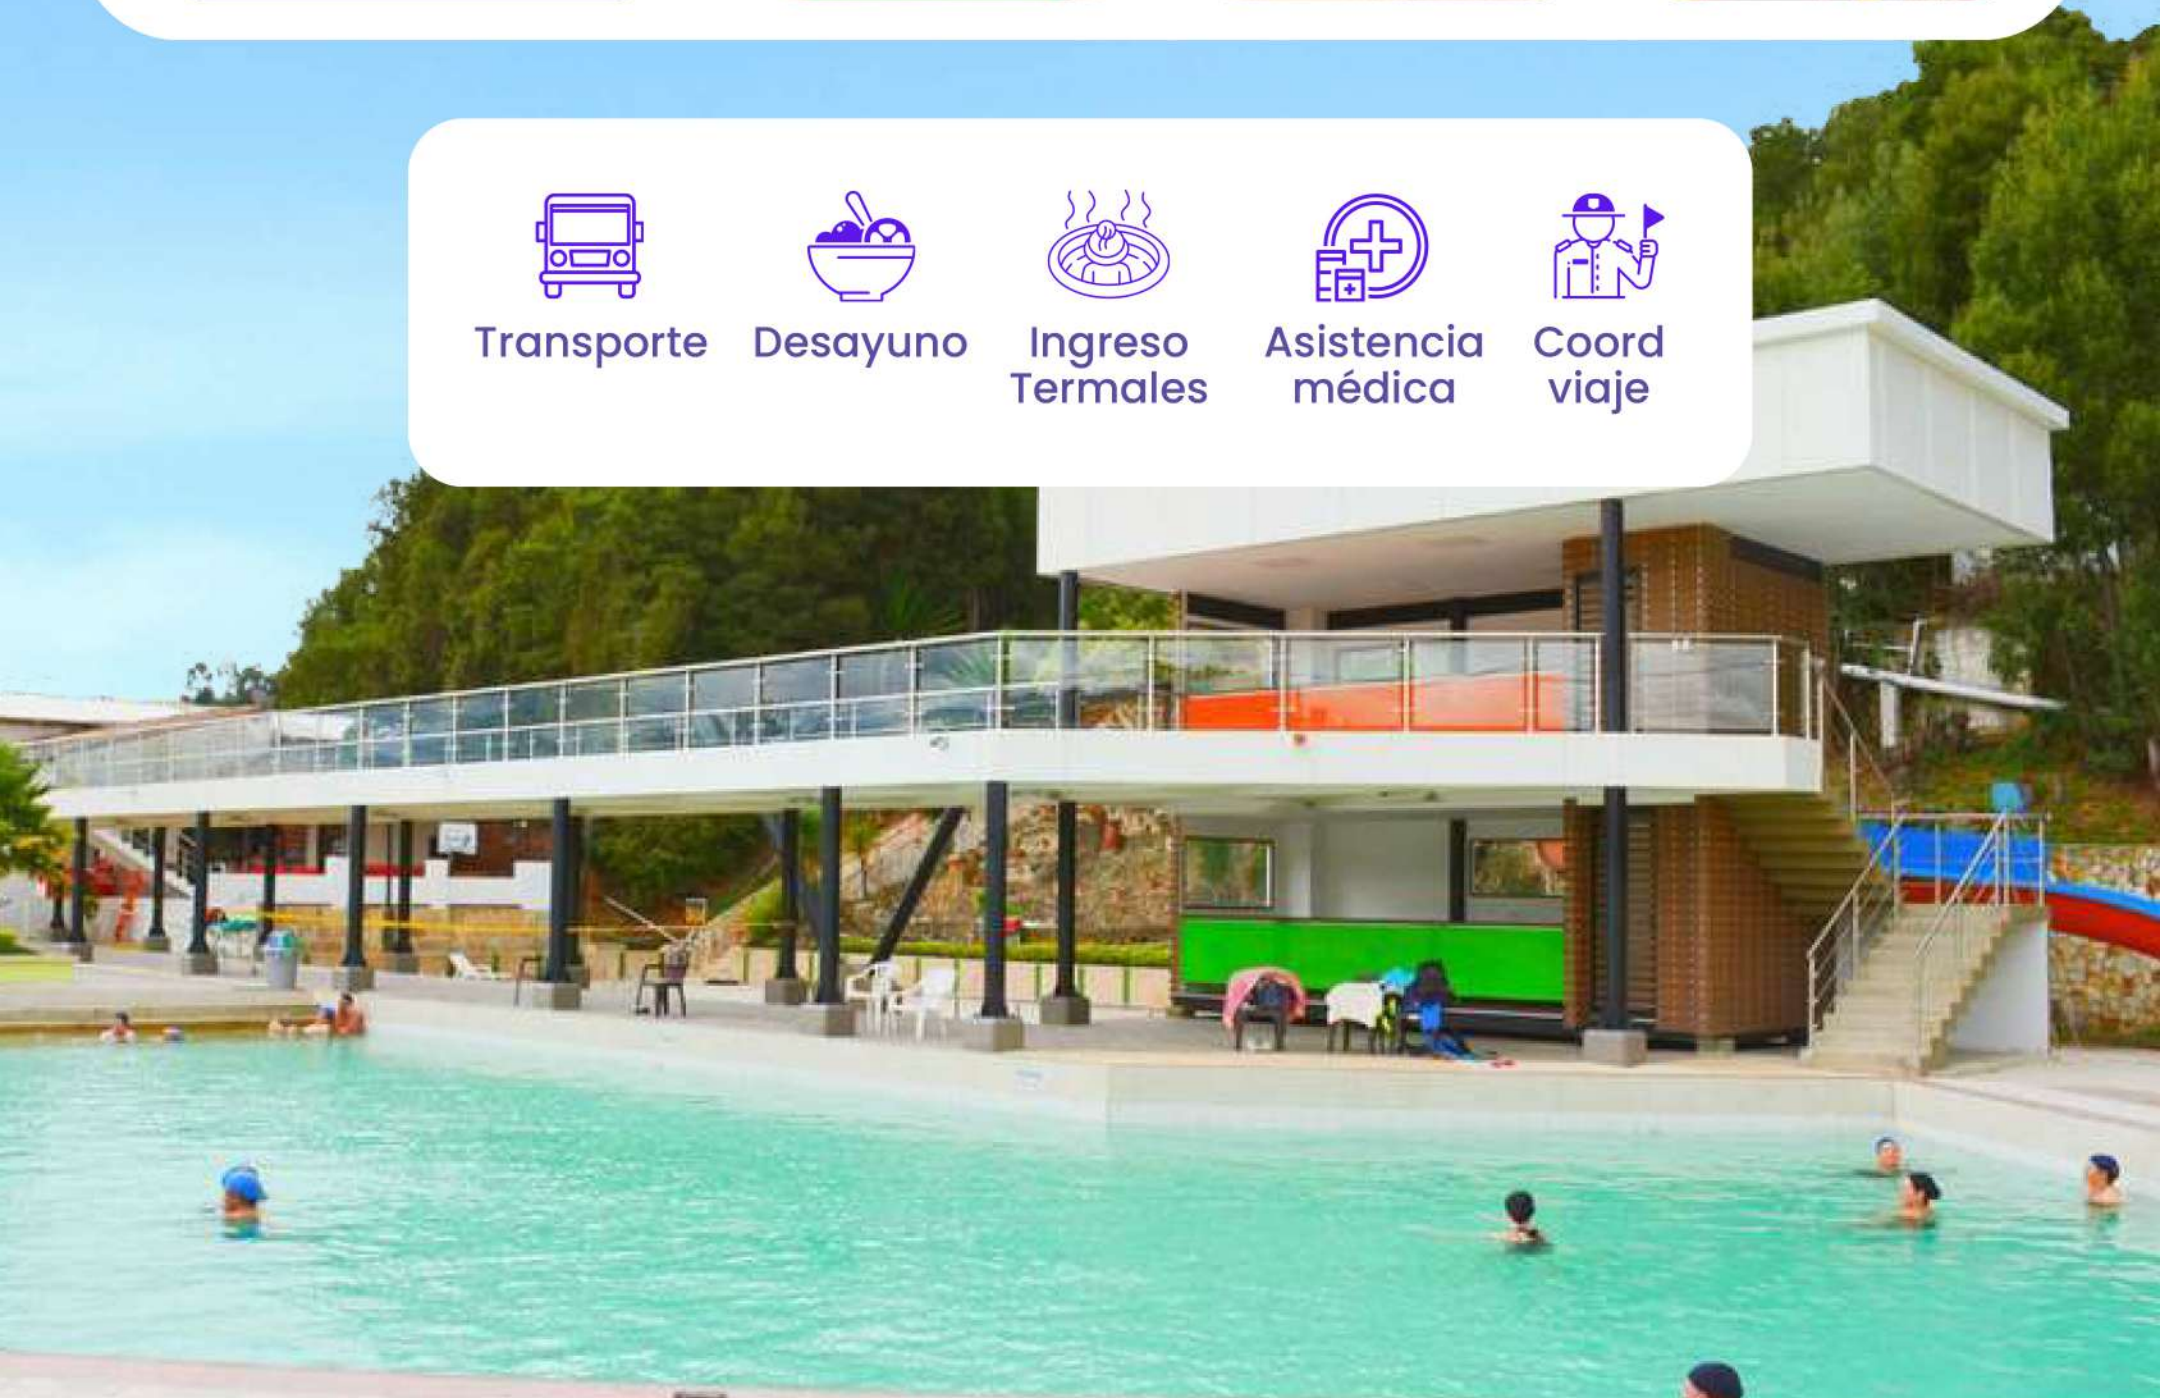

01 y 17 may

Transporte

Desayuno

Ingreso
Termales

Asistencia
médica

Coord
viaje

pasadía
**Piedra
Colgada**

+ Paseo en lancha Laguna de Fúquene
+ Cucunubá.